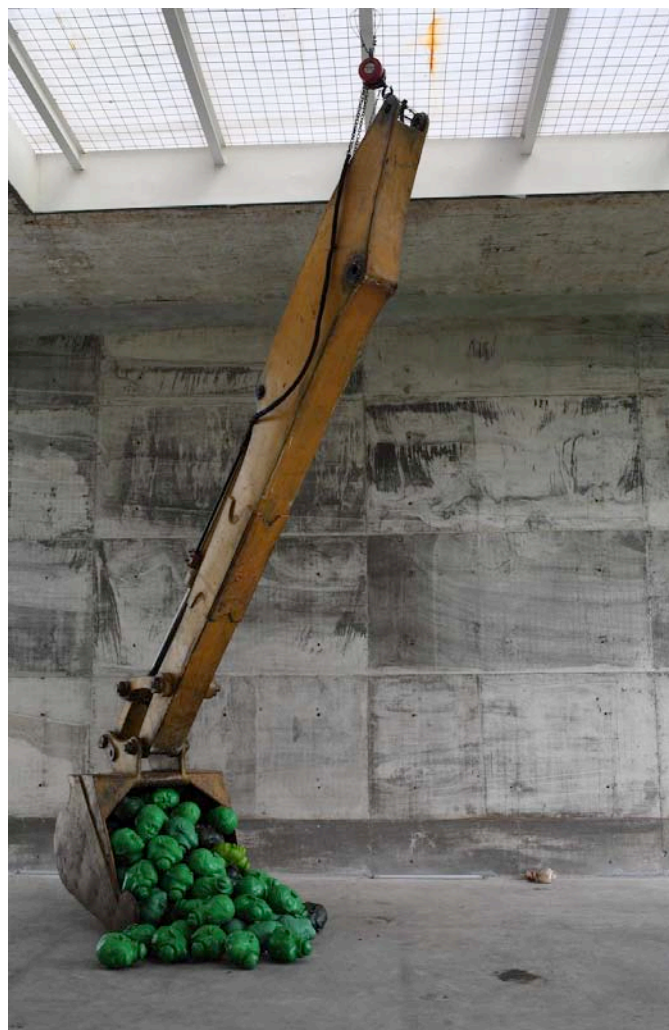

375 x 260 x 2 cm

Rp. 250.000.000

XXL: STATE OF INDONESIAN ART
12 Agustus – 12 September 2012

BUDI KUSTARTO
SETAN SETAN ITU...

Iron plate, fiber glass, etc, 2007 - 2012

550 x 200 x 200 cm

Rp. 400.000.000

XXL: STATE OF INDONESIAN ART
12 Agustus – 12 September 2012